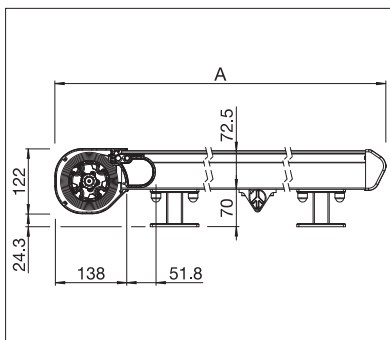

S T O B A G

AIROMATIC

Filigrane Wintergartenmarkise
auch für kleinere Flächen.

AIROMATIC PS4000 | PS4500

Befestigungshalter

PS4000 Rollenführung

- Selbsttragende Kastenkonstruktion
- Die geringen Konstruktionsabmessungen erlauben Montagen auf kleinste Fensterbereiche
- Optimale Tuchspannung dank integrierten Gasdruckfedern
- Führungsschiene mit angebrachter Befestigungsnut für stufenlose Montage der Befestigungskonsolen
- Einfache, flexible Montage dank diverser Befestigungshaltern
- Leibungsmontage durch die Führungsschienen möglich
- Mit Rollenführung geringerer Verschleiss/Abrieb (PS4000)

PS4000

min. 86 cm
max. 400 cm

min. 85 cm
max. 400 cm

PS4500

min. 90 cm
max. 550 cm

min. 80 cm
max. 600 cm

Technische Massangaben in Millimeter

PS4000