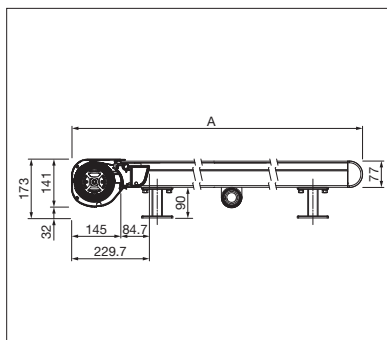

S T O B A G

AIROMATIC

Filigrane Wintergartenmarkise
auch für kleinere Flächen.

AIROMATIC PS4000 | PS4500

Befestigungshalter

PS4000 Rollenführung

- Selbsttragende Kastenkonstruktion
- Die geringen Konstruktionsabmessungen erlauben Montagen auf kleinste Fensterbereiche
- Optimale Tuchspannung dank integrierten Gasdruckfedern
- Führungsschiene mit angebrachter Befestigungsnut für stufenlose Montage der Befestigungskonsolen
- Einfache, flexible Montage dank diverser Befestigungshaltern
- Leibungsmontage durch die Führungsschienen möglich
- Mit Rollenführung geringerer Verschleiss/Abrieb (PS4000)

PS4000

min. 86 cm
max. 400 cm

min. 85 cm
max. 400 cm

PS4500

min. 90 cm
max. 550 cm

min. 80 cm
max. 600 cm

Technische Massangaben in Millimeter

PS4000