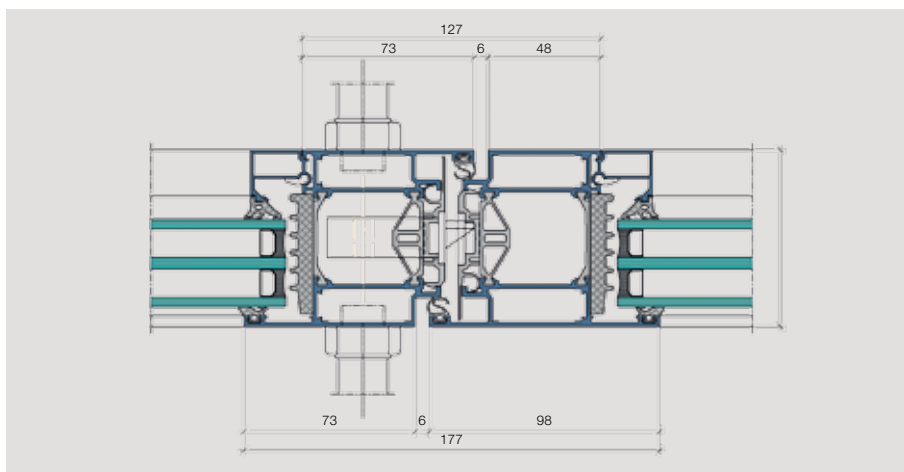

Öffnungsarten

- Ein- und zweiflügelige Anschlagtüren, nach innen oder nach aussen öffnend
- Türflügel mit Panikfunktion

Technische Daten

- U_D -Werte bis unter $0,8 \text{ W/m}^2\text{K}$
- Einbruchschutz bis RC2
- Schalldämmung bis $R_w 43 \text{ dB}$
- Rahmen- und Flügelbautiefe 75 mm
- Glasstärke bis 58 mm
- Zulässige Flügelgewichte bis max. 200 kg, je nach Funktionsbedarf
- Flügelbreiten bis 1300 mm
- Flügelhöhen bis 2520 mm

Systemkombinationen

Die Türen IS-4 sind kombinierbar mit den Fenstern IS-4 und mit den isolierten Glasfaltwänden IS-4000 von Schweizer.

Vertikalschnitt IS-4-Türschwelle unten einwärts öffnend

Vertikalschnitt IS-4-Türschwelle unten auswärts öffnend

Horizontalschnitt IS-4-Tür Mittelpartie 2-flügelig