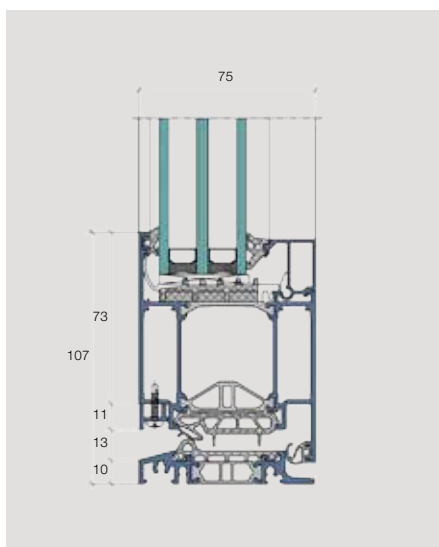

Öffnungsarten

- Ein- und zweiflügelige Anschlagtüren, nach innen oder nach aussen öffnend
- Türflügel mit Panikfunktion

Technische Daten

- U_D -Werte bis unter $0,8 \text{ W/m}^2\text{K}$
- Einbruchschutz bis RC2
- Schalldämmung bis $R_w 43 \text{ dB}$
- Rahmen- und Flügelbautiefe 75 mm
- Glasstärke bis 58 mm
- Zulässige Flügelgewichte bis max. 200 kg, je nach Funktionsbedarf
- Flügelbreiten bis 1300 mm
- Flügelhöhen bis 2520 mm

Systemkombinationen

Die Türen IS-4 sind kombinierbar mit den Fenstern IS-4 und mit den isolierten Glasfaltwänden IS-4000 von Schweizer.

Vertikalschnitt IS-4-Türschwelle unten einwärts öffnend

Vertikalschnitt IS-4-Türschwelle unten auswärts öffnend

Horizontalschnitt IS-4-Tür Mittelpartie 2-flügelig