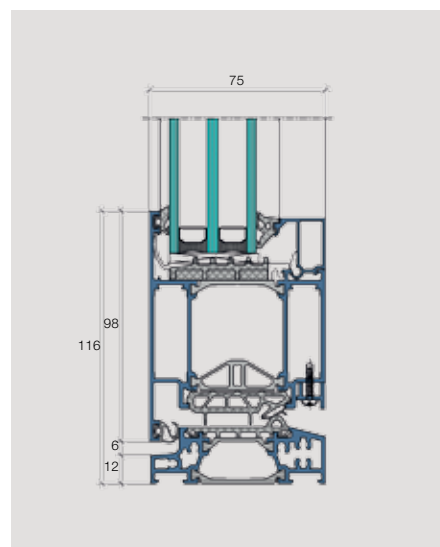

Öffnungsarten

- Ein- und zweiflügelige Anschlagtüren, nach innen oder nach aussen öffnend
- Türflügel mit Panikfunktion

Technische Daten

- U_D -Werte bis unter $0,8 \text{ W/m}^2\text{K}$
- Einbruchschutz bis RC2
- Schalldämmung bis $R_w 43 \text{ dB}$
- Rahmen- und Flügelbautiefe 75 mm
- Glasstärke bis 58 mm
- Zulässige Flügelgewichte bis max. 200 kg, je nach Funktionsbedarf
- Flügelbreiten bis 1300 mm
- Flügelhöhen bis 2520 mm

Systemkombinationen

Die Türen IS-4 sind kombinierbar mit den Fenstern IS-4 und mit den isolierten Glasfaltwänden IS-4000 von Schweizer.

Vertikalschnitt IS-4-Türschwelle unten einwärts öffnend

Vertikalschnitt IS-4-Türschwelle unten auswärts öffnend

Horizontalschnitt IS-4-Tür Mittelpartie 2-flügelig