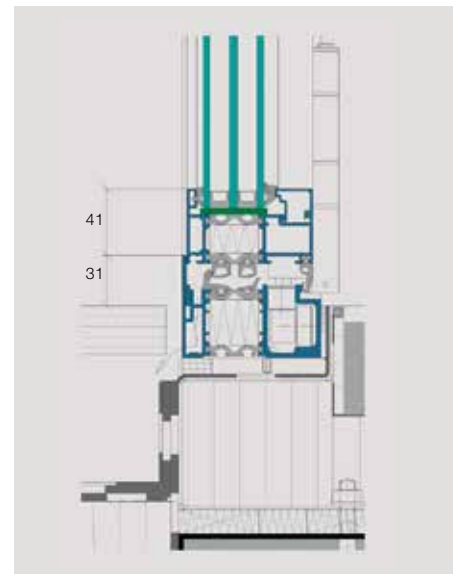

### Isolierte Glasfaltwand IS-4400

Alu-Profile	wärmegeklämt
Bautiefe der Flügelprofile	77 mm
Ausgleichsrahmen	nur mit Ausgleichsrahmen lieferbar
Bautiefe des Ausgleichsrahmens	96 mm
Flügelbreite	500–950 mm
Flügelhöhe	1200–2700 mm
Anzahl Flügel	bis 7
Einbauart	für gerade Wände
Glasfalzleiste	wahlweise Standard, Techno-Look oder Linea

### Wärmedämmwerte

Berechnungsbasis:

Rahmengrösse	2,2 x 4,2 m
Anzahl Flügel	5
Glasanteil	77 %
Innentemperatur	20 °C
Aussentemperatur	-10 °C

Vertikalschnitt oben, einwärts öffnend

Vertikalschnitt unten, einwärts öffnend