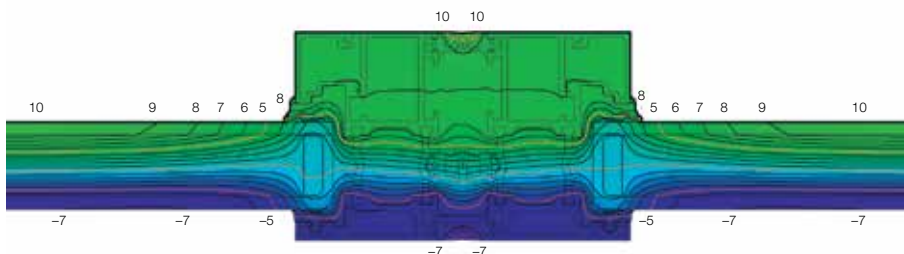

Horizontalschnitt mit Bedienungsflügel, einwärts öffnend

Mittelpartie mit Verschluss, einwärts öffnend

Mittelpartie mit Innenband

Glas-U-Wert $U_G$	W/m <sup>2</sup> K	1.1 (2-fach Verglasung)
Randverbund		Aluminium Chromstahl
Element-U-Wert $U_w$	W/m <sup>2</sup> K	1.75 1.69

Isothermendiagramm IS-4000, Mittelpartie