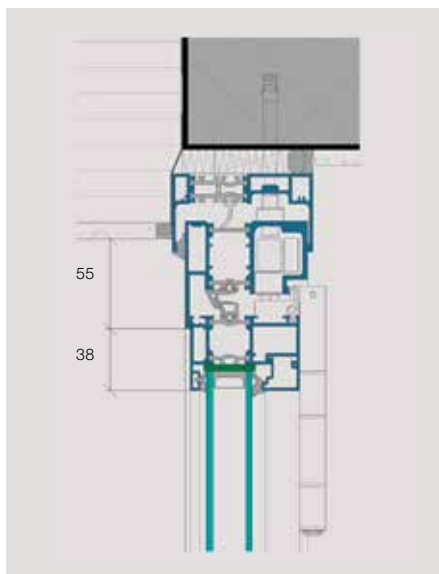

## Isolierte Glasfaltwand IS-4000

Alu-Profile	wärmegeklämt
Bautiefe der Flügelprofile	67 mm
Ausgleichsrahmen	mit oder ohne lieferbar
Bautiefe des Ausgleichsrahmens	86 mm
Flügelbreite	500–950 mm
Flügelhöhe	1200–2700 mm
Anzahl Flügel	bis 10
Einbauart	für gerade Wände und Radius 90°
Glasfalzleiste	wahlweise Standard, Techno-Look oder Linea

## Wärmedämmwerte

Berechnungsbasis:	
Rahmengrösse	2,2 x 4,2 m
Anzahl Flügel	5
Glasanteil	77 %
Innentemperatur	20 °C
Aussentemperatur	-10 °C

Vertikalschnitt oben, einwärts öffnend

Vertikalschnitt unten, einwärts öffnend