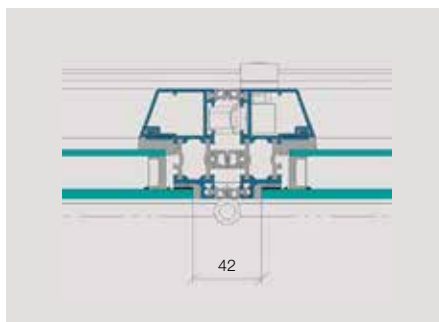

#### Isolierte Glasfaltwand IS-4000-SSG

Alu-Profile	wärmegeklämt
Bautiefe der Flügelprofile	67 mm
Ausgleichsrahmen	mit oder ohne lieferbar
Bautiefe des Ausgleichsrahmens	86 mm
Flügelbreite	500–950 mm
Flügelhöhe	1200–2700 mm
Anzahl Flügel	bis 10
Einbauart	für gerade Wände
Glasfalzleiste	keine Glasfalzleiste

Vertikalschnitt oben, einwärts öffnend

Vertikalschnitt unten, einwärts öffnend

Rahmen seitlich mit Bedienungsfliigel, einwärts öffnend

Mittelpartie mit Verschluss, einwärts öffnend

Mittelpartie mit Innenband, einwärts öffnend