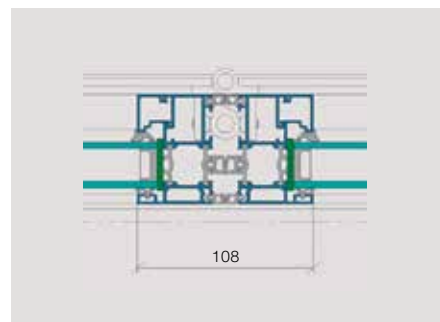

Mittelpartie mit Innenband