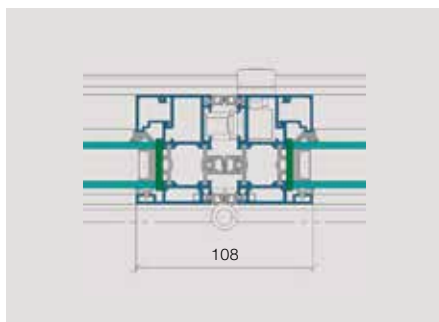

Mittelpartie mit Verschluss, einwärts öffnend