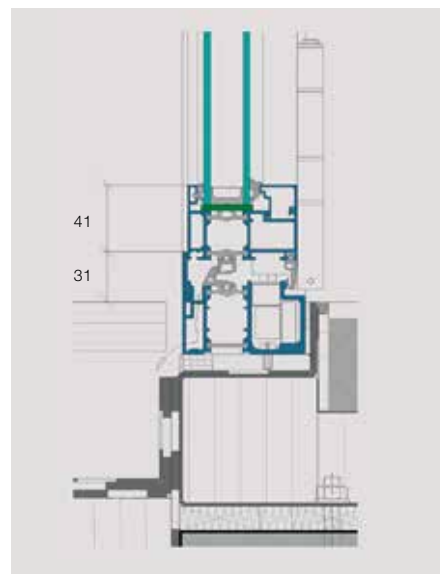

## Isolierte Glasfaltwand IS-4000

Alu-Profile	wärmegeklämt
Bautiefe der Flügelprofile	67 mm
Ausgleichsrahmen	mit oder ohne lieferbar
Bautiefe des Ausgleichsrahmens	86 mm
Flügelbreite	500–950 mm
Flügelhöhe	1200–2700 mm
Anzahl Flügel	bis 10
Einbauart	für gerade Wände und Radius 90°
Glasfalzleiste	wahlweise Standard, Techno-Look oder Linea

## Wärmedämmwerte

Berechnungsbasis:	
Rahmengrösse	2,2 x 4,2 m
Anzahl Flügel	5
Glasanteil	77 %
Innentemperatur	20 °C
Aussentemperatur	-10 °C

Vertikalschnitt oben, einwärts öffnend

Vertikalschnitt unten, einwärts öffnend