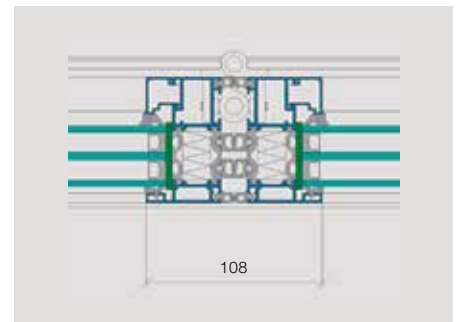

Mittelpartie mit Innenband, einwärts öffnend