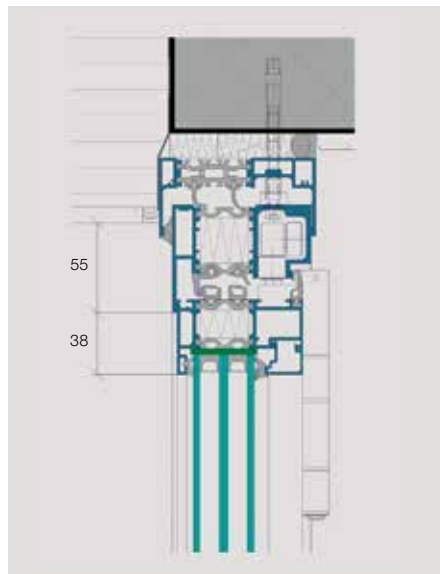

### Isolierte Glasfaltwand IS-4400

Alu-Profile	wärmegeklämt
Bautiefe der Flügelprofile	77 mm
Ausgleichsrahmen	nur mit Ausgleichsrahmen lieferbar
Bautiefe des Ausgleichsrahmens	96 mm
Flügelbreite	500–950 mm
Flügelhöhe	1200–2700 mm
Anzahl Flügel	bis 7
Einbauart	für gerade Wände
Glasfalzleiste	wahlweise Standard, Techno-Look oder Linea

### Wärmedämmwerte

Berechnungsbasis:

Rahmengrösse	2,2 x 4,2 m
Anzahl Flügel	5
Glasanteil	77 %
Innentemperatur	20 °C
Aussentemperatur	-10 °C

Vertikalschnitt oben, einwärts öffnend

Vertikalschnitt unten, einwärts öffnend