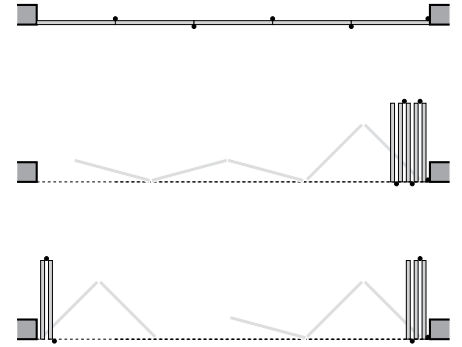

## Glasfaltwände IS-4000, IS-4400, IS-4000-SSG

Prinzipschemen für gerade Anwendungen, einwärts öffnend

3-teilig

4-teilig

5-teilig

Die Glasfaltwände IS-4000 und IS-4400 sind auch auswärts öffnend erhältlich.