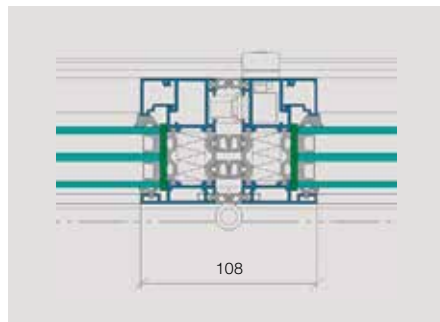

Mittelpartie mit Verschluss, einwärts öffnend